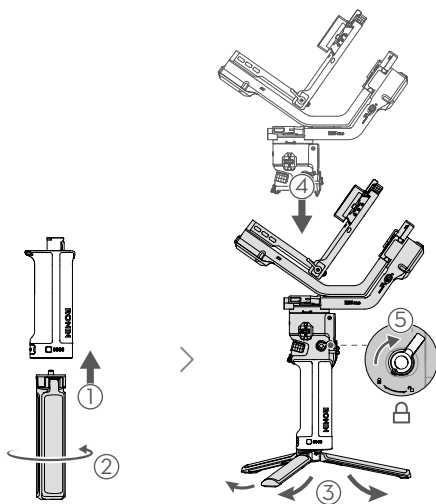

DJI RS 3 PRO

Quick Start Guide

快速入门指南

v1.0

1

2

3

Ronin App